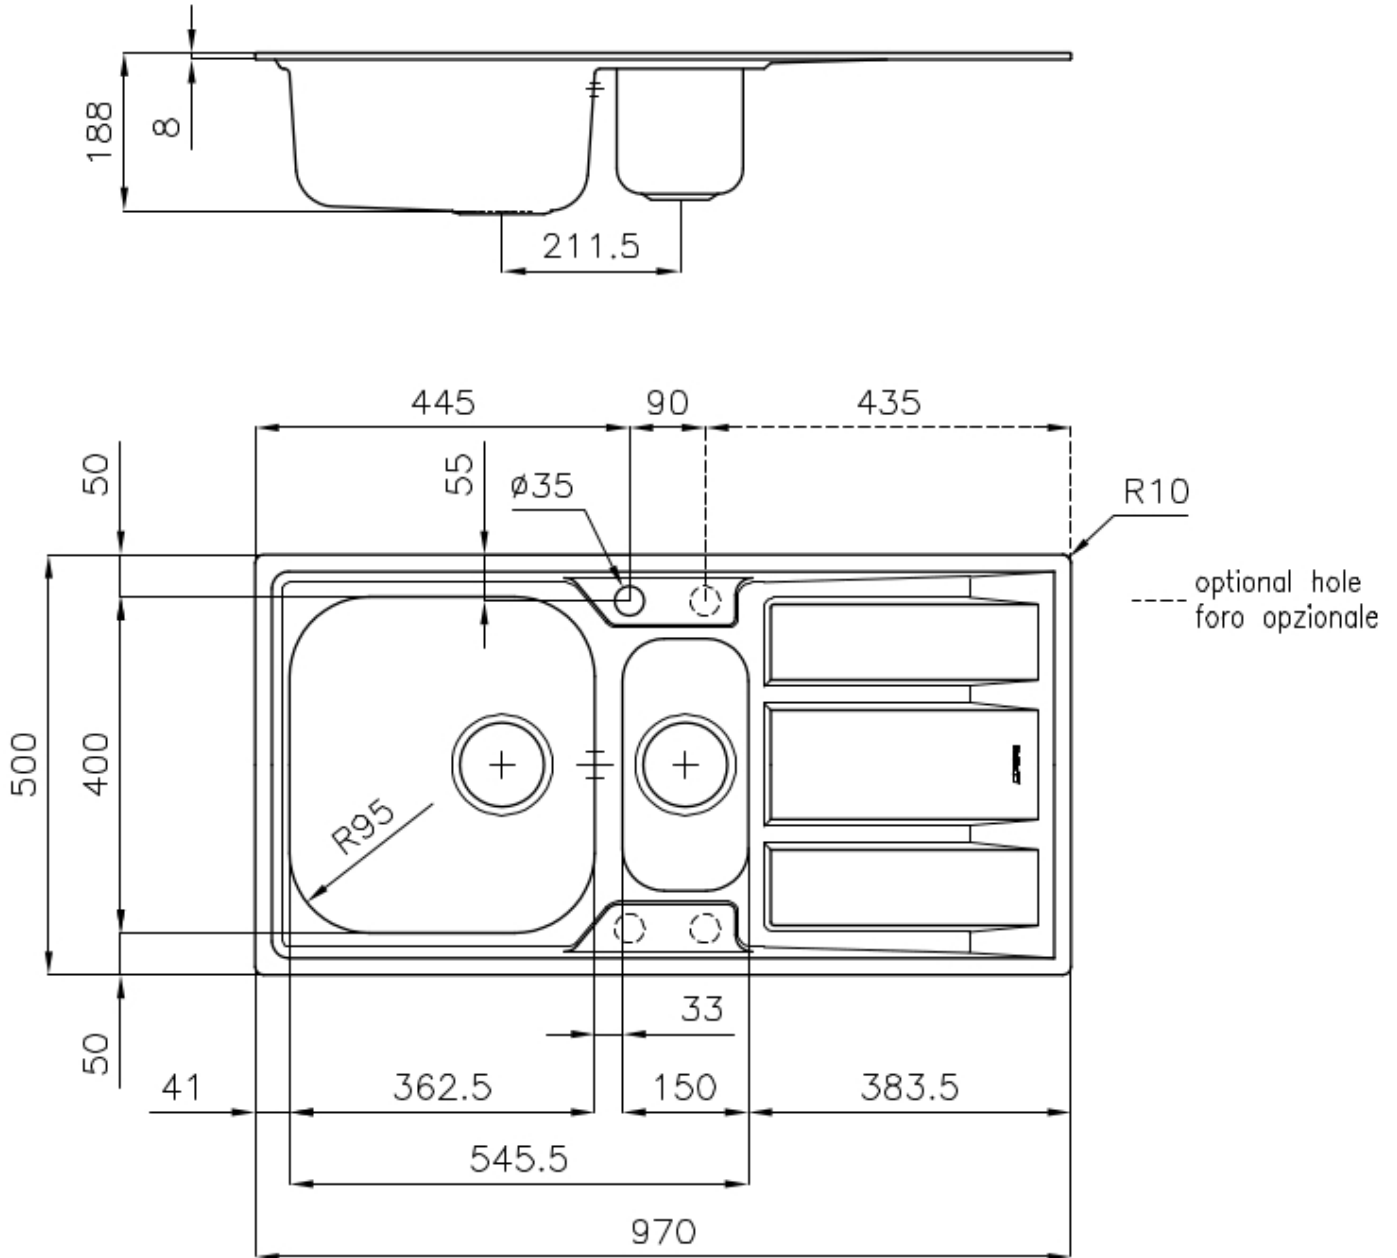

TECNISCHE DATEN